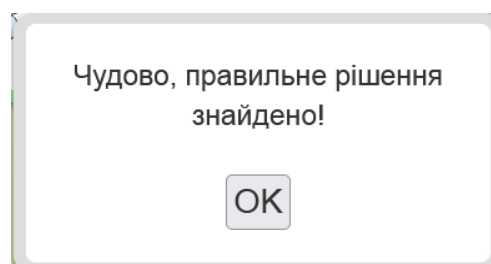

Якщо після виконання поточного завдання все правильно, натиснути кнопку у вигляді синьої галочки в правому нижньому куті .

Якщо з'явився смайлик з посмішкою , можна продовжувати далі виконання завдання блоку, натиснувши кнопку переходу .

Але якщо після натискання кнопки , на екрані зображено сумний смайлик , необхідно прочитати запитання та відповісти правильно.

У разі правильно виконаного завдання, з'явиться напис: