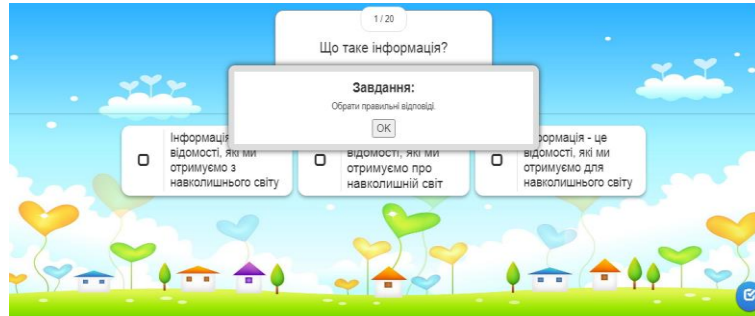

Контрольний тест № 1

Виконати тестове завдання, створене на освітній платформі Learningapps, у якому необхідно відповісти на поставлені питання.

Якщо після виконання поточного завдання все правильно, натиснути кнопку у вигляді синьої галочки в правому нижньому куті .

Якщо з'явився смайлик з посмішкою , можна продовжувати далі виконання завдання блоку, натиснувши кнопку переходу .

Але якщо після натискання кнопки , на екрані зображено сумний смайлик , необхідно прочитати запитання та відповісти правильно.