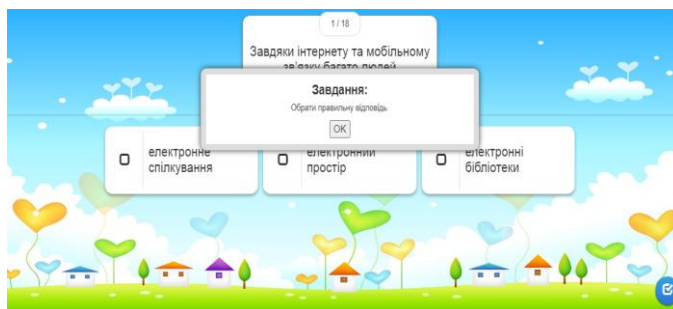

Тестове завдання № 1

Виконати тестове завдання, створене на освітній платформі Learningapps, у якому необхідно відповісти на поставлені питання.

Якщо після виконання поточного завдання все правильно, натиснути кнопку у вигляді синьої галочки в правому нижньому куті  .

Якщо з'явився смайлик з посмішкою  , можна продовжувати далі виконання завдання блоку, натиснувши кнопку переходу  .

Але якщо після натискання кнопки  , на екрані зображено сумний смайлик  , необхідно прочитати запитання та відповісти правильно.