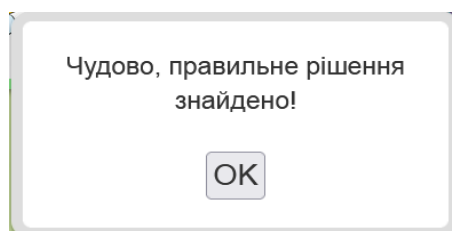

Якщо після виконання поточного завдання все правильно, натиснути кнопку у вигляді синьої галочки в правому нижньому куті .

Якщо з'явився смайлик з посмішкою , можна продовжувати далі виконання завдання блоку, натиснувши кнопку переходу .

Але якщо після натискання кнопки , на екрані зображено сумний смайлик , необхідно прочитати запитання та відповісти правильно.

У разі правильно виконаного завдання, з'явиться напис: